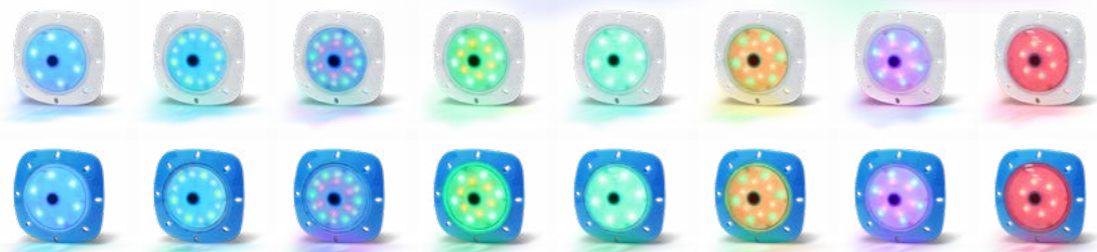

NO(T)MAD

LED Magnet Scheinwerfer

Mobile Beleuchtung

Farbenfrohe LED Magnet Scheinwerfer

Mobile Beleuchtung

Ideal für Holz- und Stahlwandpools, sowie alle Arten von Aufstellbecken. Auch beim Camping oder auf dem Boot einsetzbar.

Die No(t)mad Unterwasserscheinwerfer spendet überall dort Licht, wo Sie ihn an die Beckenwand hängen. Der Fuß haftet nämlich auf allen magnetischen Untergründen. Ihre Beckenwand ist nicht magnetisch? Kein Problem. Im Lieferumfang befindet sich auch die Gegenplatte. Mit dieser können Sie den Scheinwerfer auch problemlos in Quick-Up- oder Holzpools befestigen. Halten Sie die Gegenplatte einfach von der Poolaußenseite gegen den Scheinwerfer. Schon ist Ihre neue Poolbeleuchtung installiert.

Wiederaufladbar: 4 bis 5 Stunden Laufzeit, 400 Ladezyklen, nicht auswechselbarer Lithium-Ionen-Akku. Der per USB aufladbare Strahler ist in Weiß sowie in Blau erhältlich.

Farbe	Weiß	RGB	
Größe	120 x 120 mm	120 x 120 mm	
Lichtstrom	ca. 100 Lumen	ca. 200 Lumen	
Anzahl der LEDs	18	18	
Leistung	2 Watt	4 Watt	
Akku	Lithium-Ionen-Akku	Lithium-Ionen-Akku	
Laufzeit	ca. 4-5 Stunden	ca. 4-5 Stunden	
Aufladbar über	USB	USB	

5 Stunden Laufzeit

USB wiederaufladbar

Einfache Bedienung

100 % wasserdicht

LED Technologie