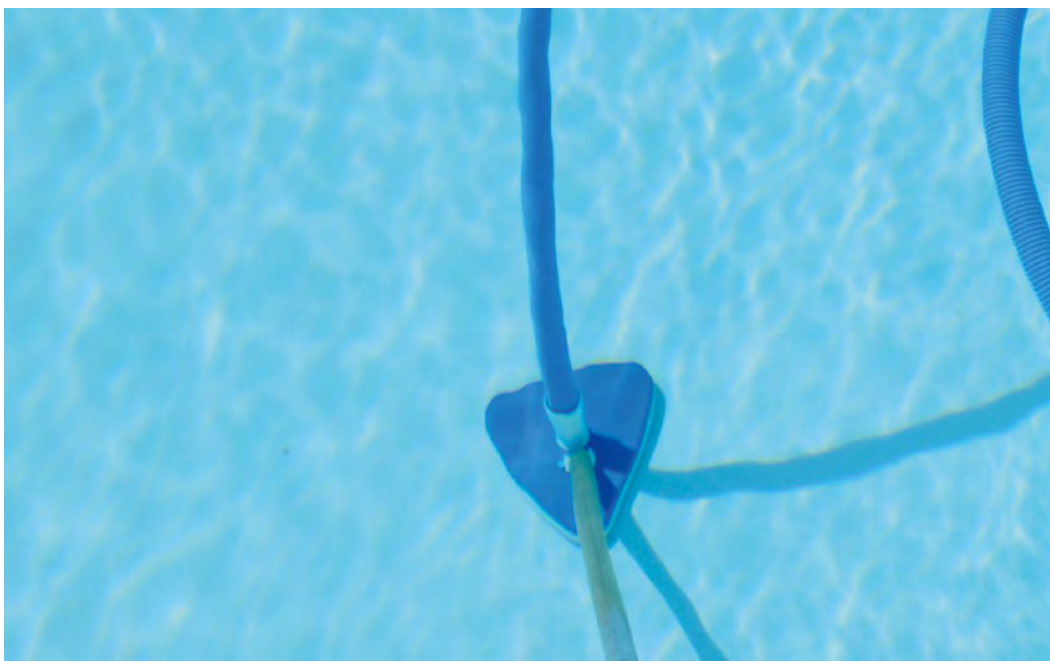

### 4-teilig

- 1x Bodensaugerdüse DELUXE
- 1x Oberflächenkescher ECO, mit flachem Netz
- 1x Teleskopstange 3-tlg, 110 - 340 cm
- 7,5 lfm Schwimmschlauch NW Ø 38 mm